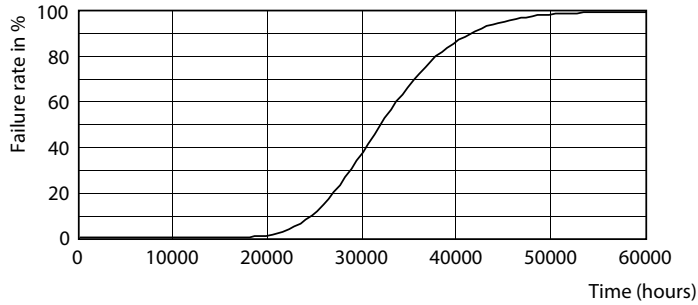

Lifetime

LEDtube 30K