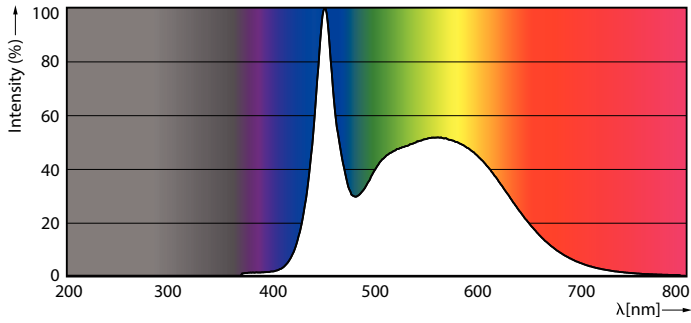

Tubos LED Essential T8 Mains

Datos fotométricos

LEDtube COR 8W G13 800lm 865