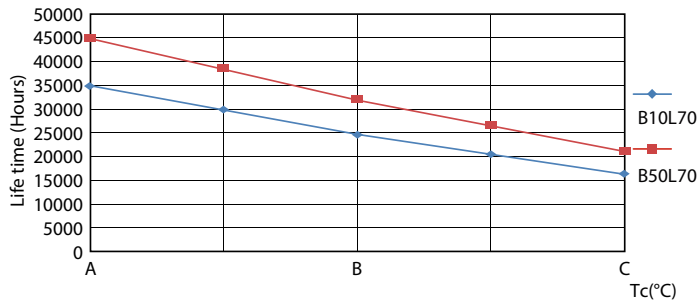

LEDtube 30K LifetimeVsTc