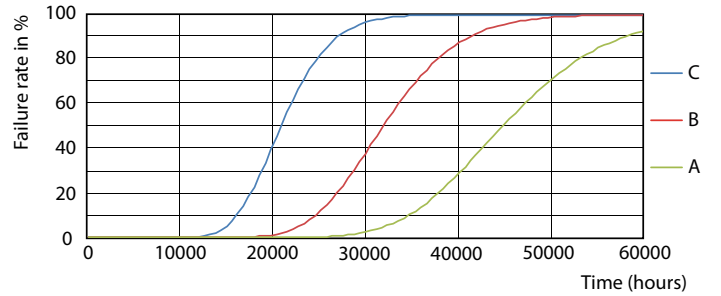

Tubos LED Essential T8 Mains

Datos fotométricos

Lifetime